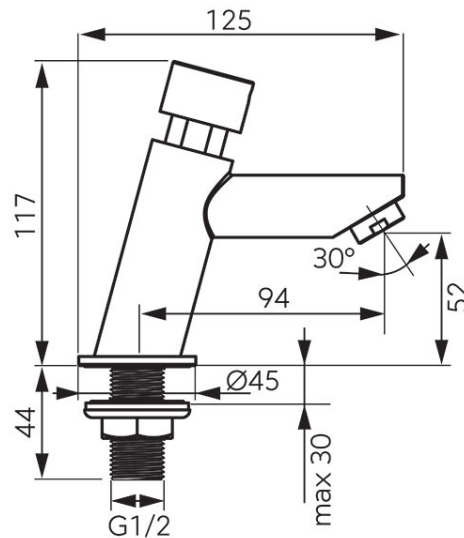

<iframe src="https://www.googletagmanager.com/ns.html?id=GTM-T5P3G9G" height="0" width="0" style="display:none;visibility:hidden"></iframe>

Kód: **Z501**

Presstige Pro - önelzáró mosdócsaptelep időkorlátozóval

<https://www.ferrohungary.hu/product-6368-Z501.html>

Bruttó ár: **17 600,00 Ft**

Egységcsomagolás: **1, vonalkód termék kiskereskedelmi értékesítéséhez**

- vízfolyási idő gyári beállítása: 15 mp
- állítható vízfolyási idő: 10-20 mp között
- min. vízfolyás: 11 l/perc - 3 bar dinamikus nyomáson
- max. vízhőmérséklet: 90 °C
- ajánlott vízhőmérséklet: <65 °C
- ajánlott dinamikus nyomástartomány: $0,1\text{MPa} \leq P \leq 0,5\text{ MPa}$
- max. statikus nyomás: 1 MPa (10bar)
- állítható vízfolyási idő: 15 mp +/- 5 mp - 3 bar dinamikus nyomáson
- csatlakozás: 1 x G1/2 MT
- ajánlott szelepek:
- MM10- 3/8" mechanikus szelep
- MT15B-1/2" termosztátos keverőszelep