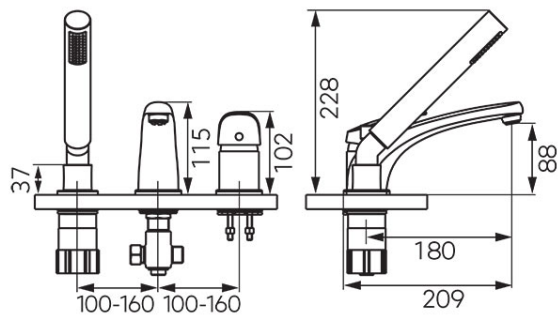

<iframe src="https://www.googletagmanager.com/ns.html?id=GTM-T5P3G9G" height="0" width="0" style="display:none;visibility:hidden"></iframe>

Kód: **BFO11AA**

FERRO ONE - Perembe szerelhető többlyukú kádcsaptelep

<https://www.ferrohungary.hu/product-6365-BFO11AA.html>

Bruttó ár: **67 500,00 Ft**

Egységcsomagolás: **1, vonalkód termék kiskereskedelmi értékesítéséhez**

- kerámia szabályozó betét
- zuhanyváltó
- kihúzható zuhanyfej
- fém bevonatú zuhanycső hossza: 150 cm
- flexibilis bekötőcső hossza: 400 mm