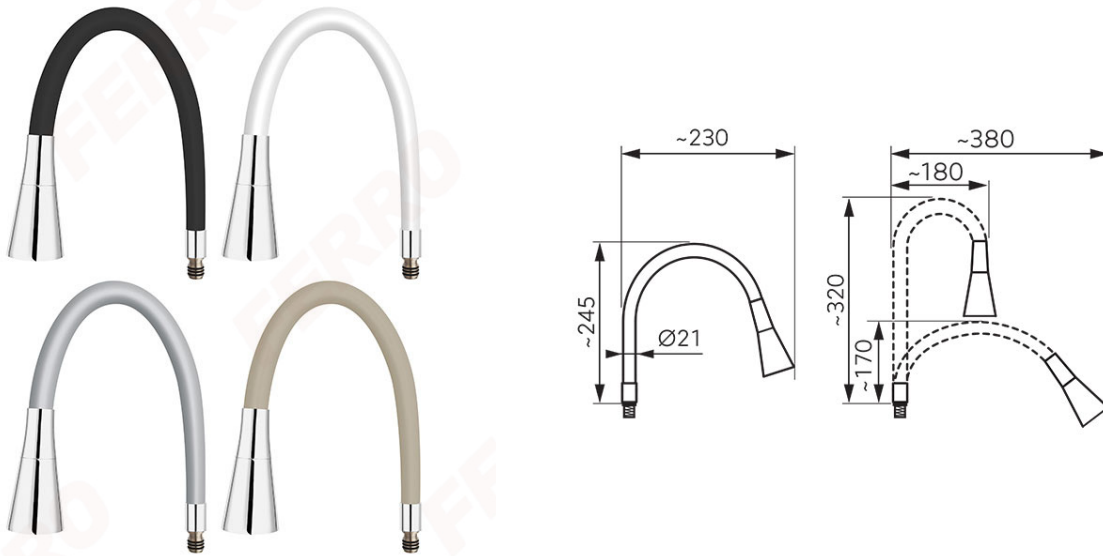

<iframe src="https://www.googletagmanager.com/ns.html?id=GTM-T5P3G9G" height="0" width="0" style="display:none;visibility:hidden"></iframe>

Kód: **W**

Elastico II - flexibilis kifolyócső konyhai csaptelepekhez

<https://www.ferrohungary.hu/product-6342-W.html>

Egységcsomagolás: **1, vonalkód termék kiskereskedelmi értékesítéséhez**

- kompatibilis az alábbi konyhai csaptelepekkel: ZUMBA, ZUMBA II, ZUMBA SLIM 2F, ALGEO SQUARE, LUGIO, RATIO
- flexibilis kifolyócső
- alakja rugalmasan változtatható
- 2 funkciós
- csavarkulcsot és imbuszkulcsot a készlet tartalmaz.