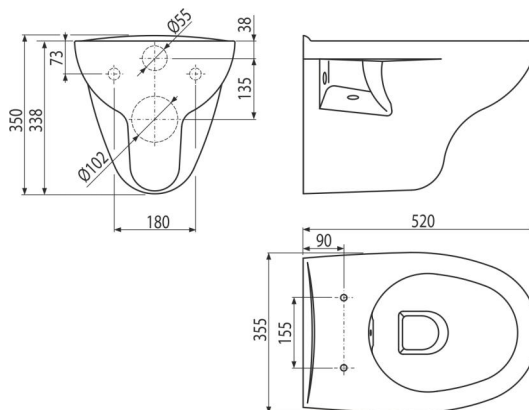

## Alkalmazás

Falsík előtti szerelési rendszerek szereléséhez

Falra szerelhető

## Jellemzők

- Szín: fehér
- Öblítési perem nélkül – az egyszerű karbantartásért és tisztításért
- Mély öblítés
- Kompatibilis A601–A606, A60, A64, A66, A67SLIM WC ülőkékkel
- Anyaga: kerámia
- Rögzítési távolság 180 mm

## Rendelési szám, Logisztikai információk

Kód	EAN	Súly (db   csomagolás   paletta)	Méret (db   csomagolás)	Mennyiség (csomagolás   paletta)
WC RIMFLOW	8595580558192	17,2500   17,2500   0,0000 kg	555×390×365   mm	1   12 db

## Műszaki adatok

- Öblítés mennyiség 3/6 l