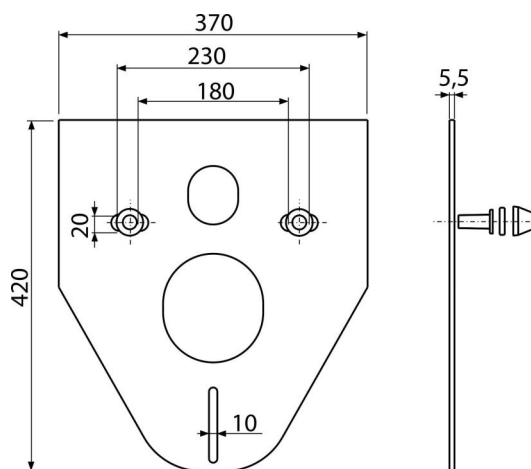

M910

Zajcsökkentő lemez függeszthető WC-hez és bidéhez tartozékokkal és fedéllel (fehér)

Alkalmazás

A kerámia szereléséhez 180 mm és 230 mm csatlakozással
A beszerelésre kerülő tárgy és a burkolat közötti egyenetlenség kompenzálására
Függesztett WC és bidéhez

Jellemzők

- Memória-effektus nélkül
- Egyszerűen bevágható a beszerelésre szánt tárgy formájára
- Anyag: XPLE
- A fal és a beszerelésre szánt tárgy közötti rezgés átvitel megszakítása

Csomag tartalma

- Zajcsökkentő lemez
- Fedő kupak 2 db (fehér)
- Matice M13 - 2ks
- Alátét a zajcsökkentő lemezhez 2 db
- Alátét anyához 2 db
- Betét zajcsökkentő lemezhez 2 db

Rendelési szám, Logisztikai információk

Kód	EAN	Súly (db csomagolás paletta)	Méret (db csomagolás)	Mennyiség (csomagolás paletta)
M910	8594045937749	0,0998 4,9900 99,8400 kg	420×370×5,5 590×430×390 mm	50 800 db