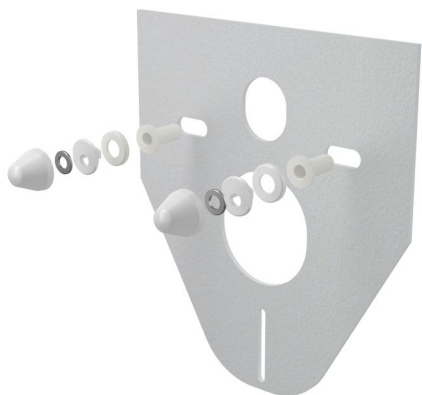

M910

Zajcsökkentő lemez függeszthető WC-hez és bidéhez tartozékokkal és fedéllel (fehér)

Alkalmazás

A kerámia szereléséhez 180 mm és 230 mm csatlakozással
A beszerelésre kerülő tárgy és a burkolat közötti egyenetlenség kompenzálására
Függesztett WC és bidéhez

Jellemzők

- Memória-effektus nélkül
- Egyszerűen bevágható a beszerelésre szánt tárgy formájára
- Anyag: XPLE
- A fal és a beszerelésre szánt tárgy közötti rezgés átvitel megszakítása

Csomag tartalma

- Zajcsökkentő lemez
- Fedő kupak 2 db (fehér)
- Matice M13 - 2ks
- Alátét a zajcsökkentő lemezhez 2 db
- Alátét anyához 2 db
- Betét zajcsökkentő lemezhez 2 db