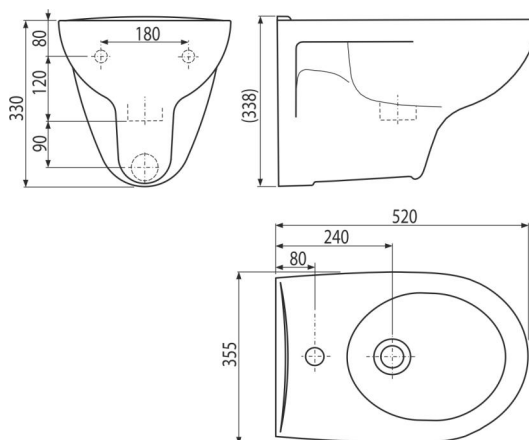

AC01

Bidé TREND

Alkalmazás

Bidé szerelőkeret beszereléséhez
Falra szerelhető

Jellemzők

- Szín: fehér
- Anyaga: kerámia
- Rögzítési távolság 180 mm

Csomag tartalma

- Bidé

Rendelési szám, Logisztikai információk

| Kód | EAN | Súly (db csomagolás paletta) | Méret (db csomagolás) | Mennyiség (csomagolás paletta) |
|------|---------------|-------------------------------------|------------------------------|-------------------------------------|
| AC01 | 8595580501303 | 19,6500 19,6500 137,9000 kg | 550×385×375 550×385×375 mm | 1 6 db |