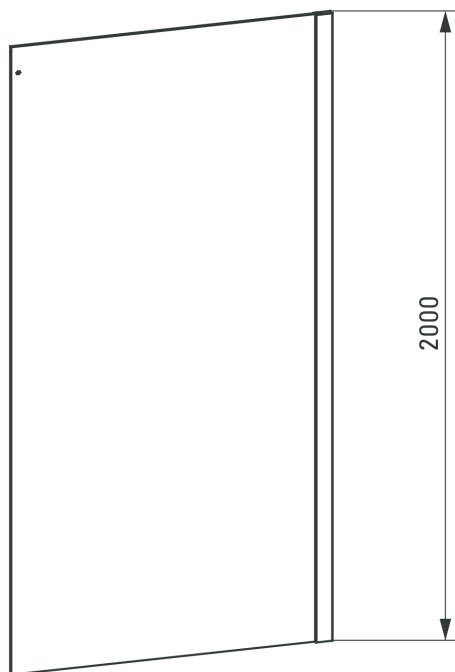

# Hiacynt

Ścianka 80x200 cm

Rysunek techniczny:

Model	Size	A(mm)
KQH 032S	800x2000	785-800
KQH 031S	900x2000	885-900